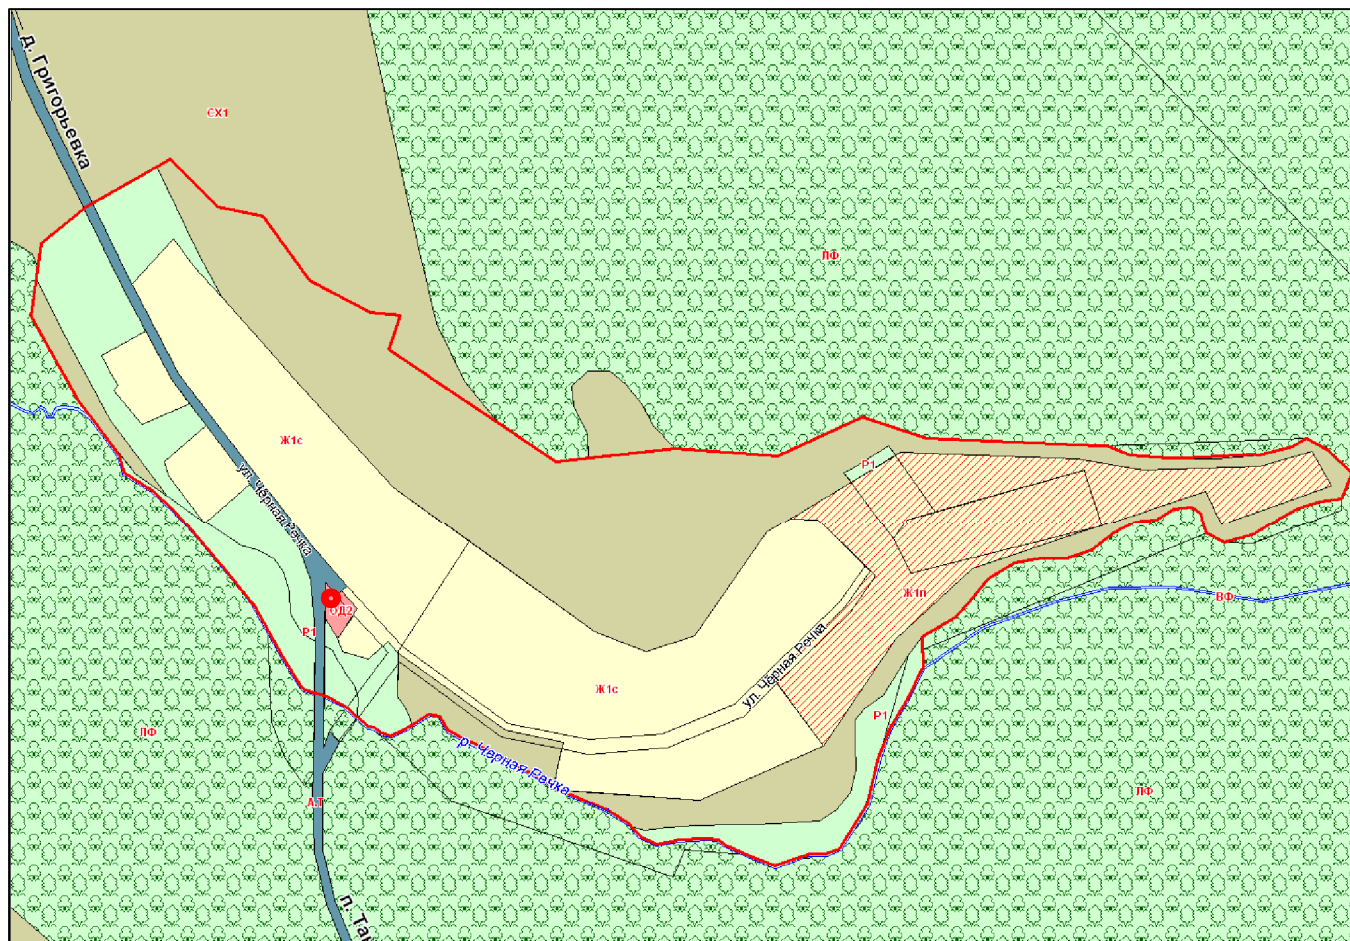

СХЕМА
размещения нестационарных торговых объектов на территории
д. Черная Речка, Ермаковского района

УСЛОВНЫЕ ОБОЗНАЧЕНИЯ

- - предполагаемый нестационарный торговый объект
- - существующий нестационарный торговый объект