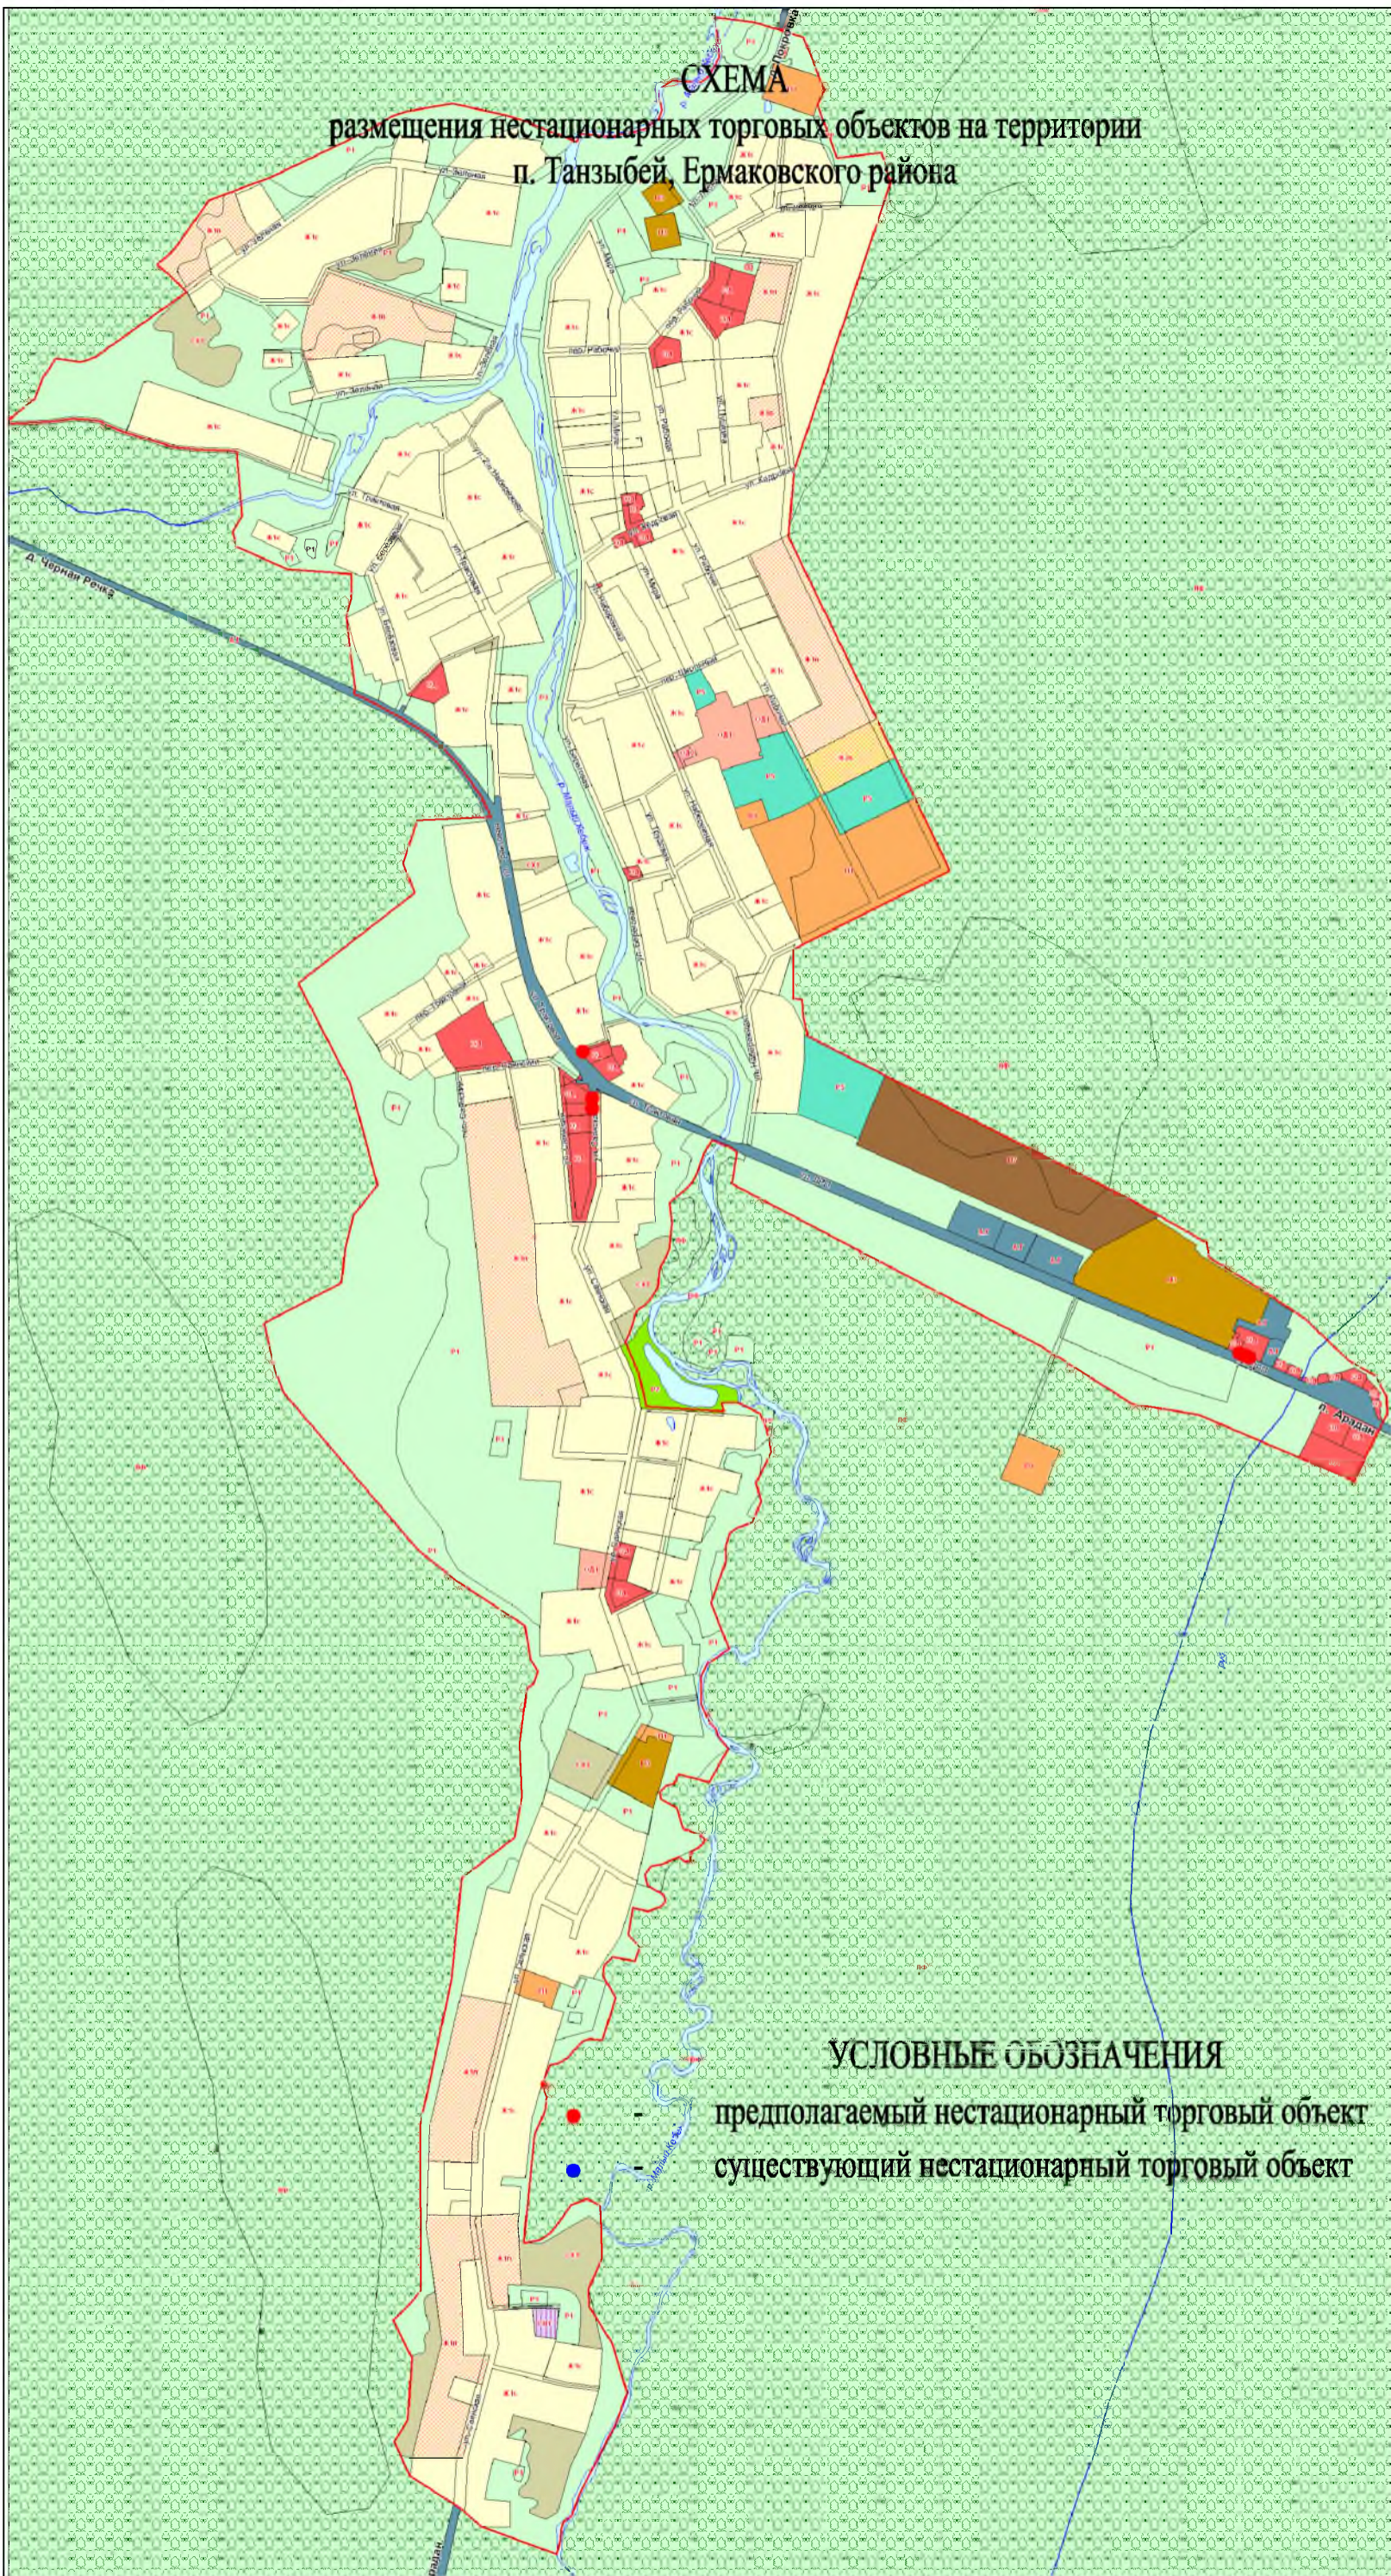

**СХЕМА**

**размещения нестационарных торговых объектов на территории  
п. Танзыбей, Ермаковского района**

**УСЛОВНЫЕ ОБОЗНАЧЕНИЯ**

- - предполагаемый нестационарный торговый объект
- - существующий нестационарный торговый объект