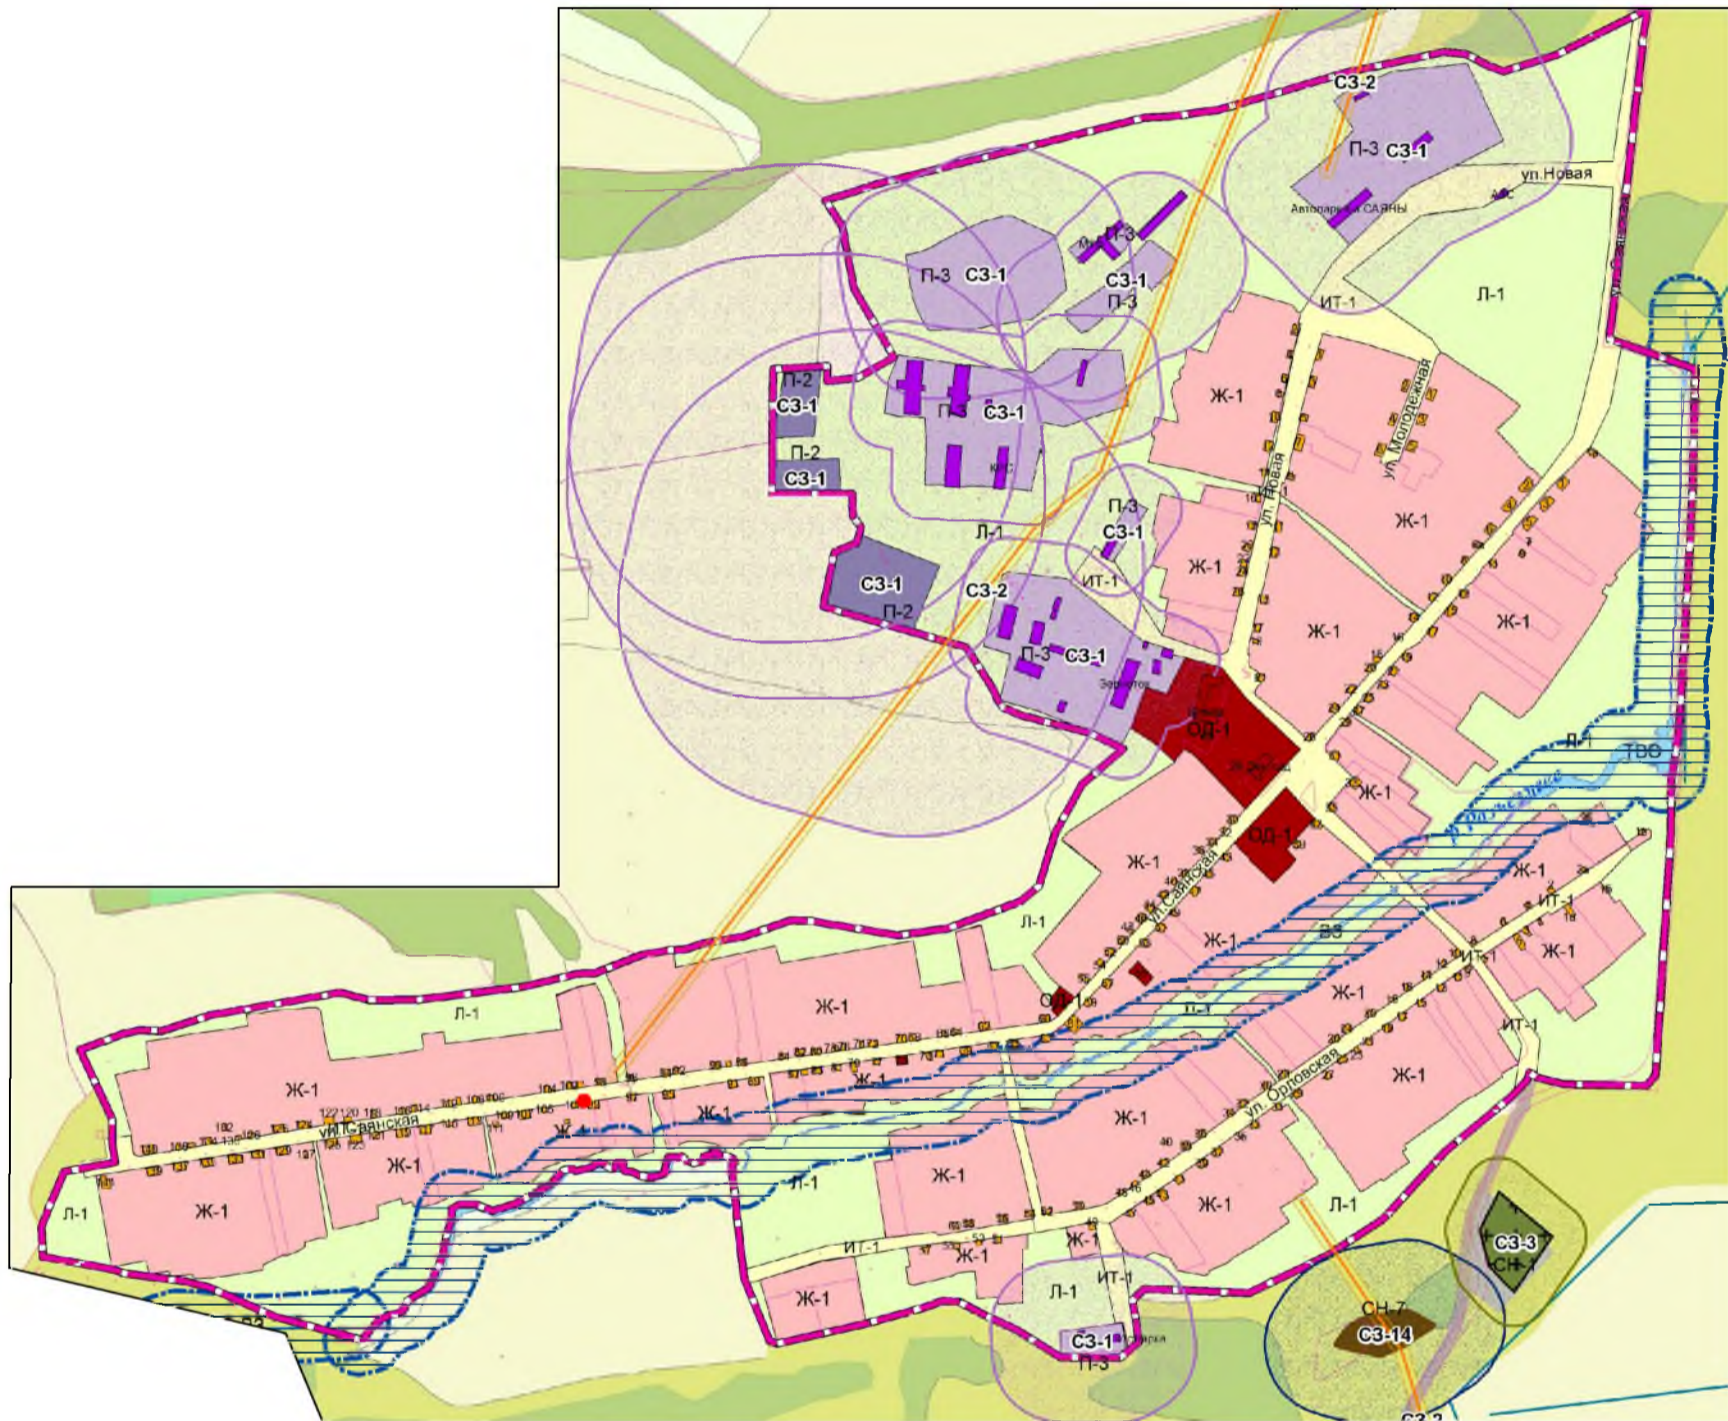

СХЕМА
размещения нестационарных торговых объектов на территории
с. Разъезджее, Ермаковского района

УСЛОВНЫЕ ОБОЗНАЧЕНИЯ

- - предполагаемый нестационарный торговый объект
- - существующий нестационарный торговый объект