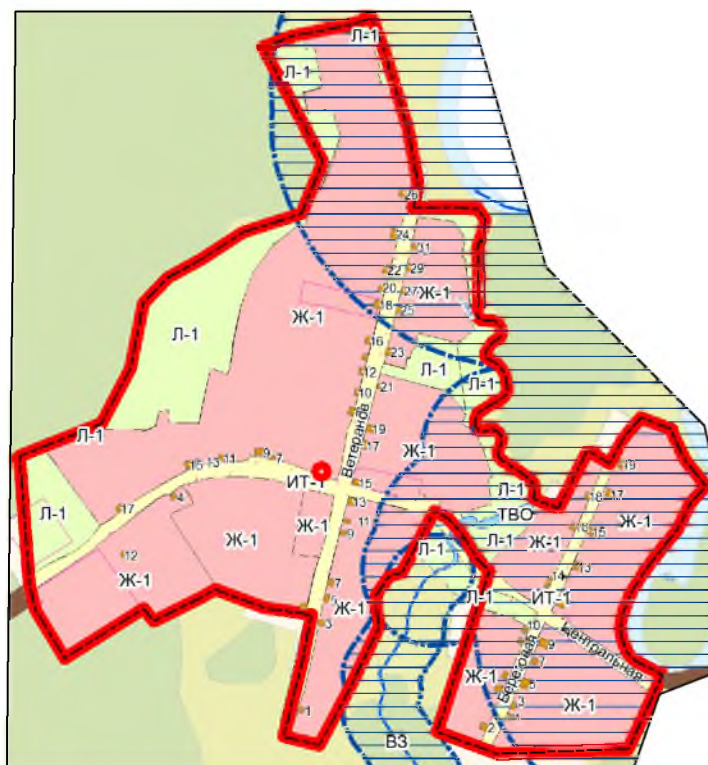

СХЕМА
размещения нестационарных торговых объектов на территории
д. Верхний Кебеж, Ермаковского района

УСЛОВНЫЕ ОБОЗНАЧЕНИЯ

- - предполагаемый нестационарный торговый объект
- - существующий нестационарный торговый объект