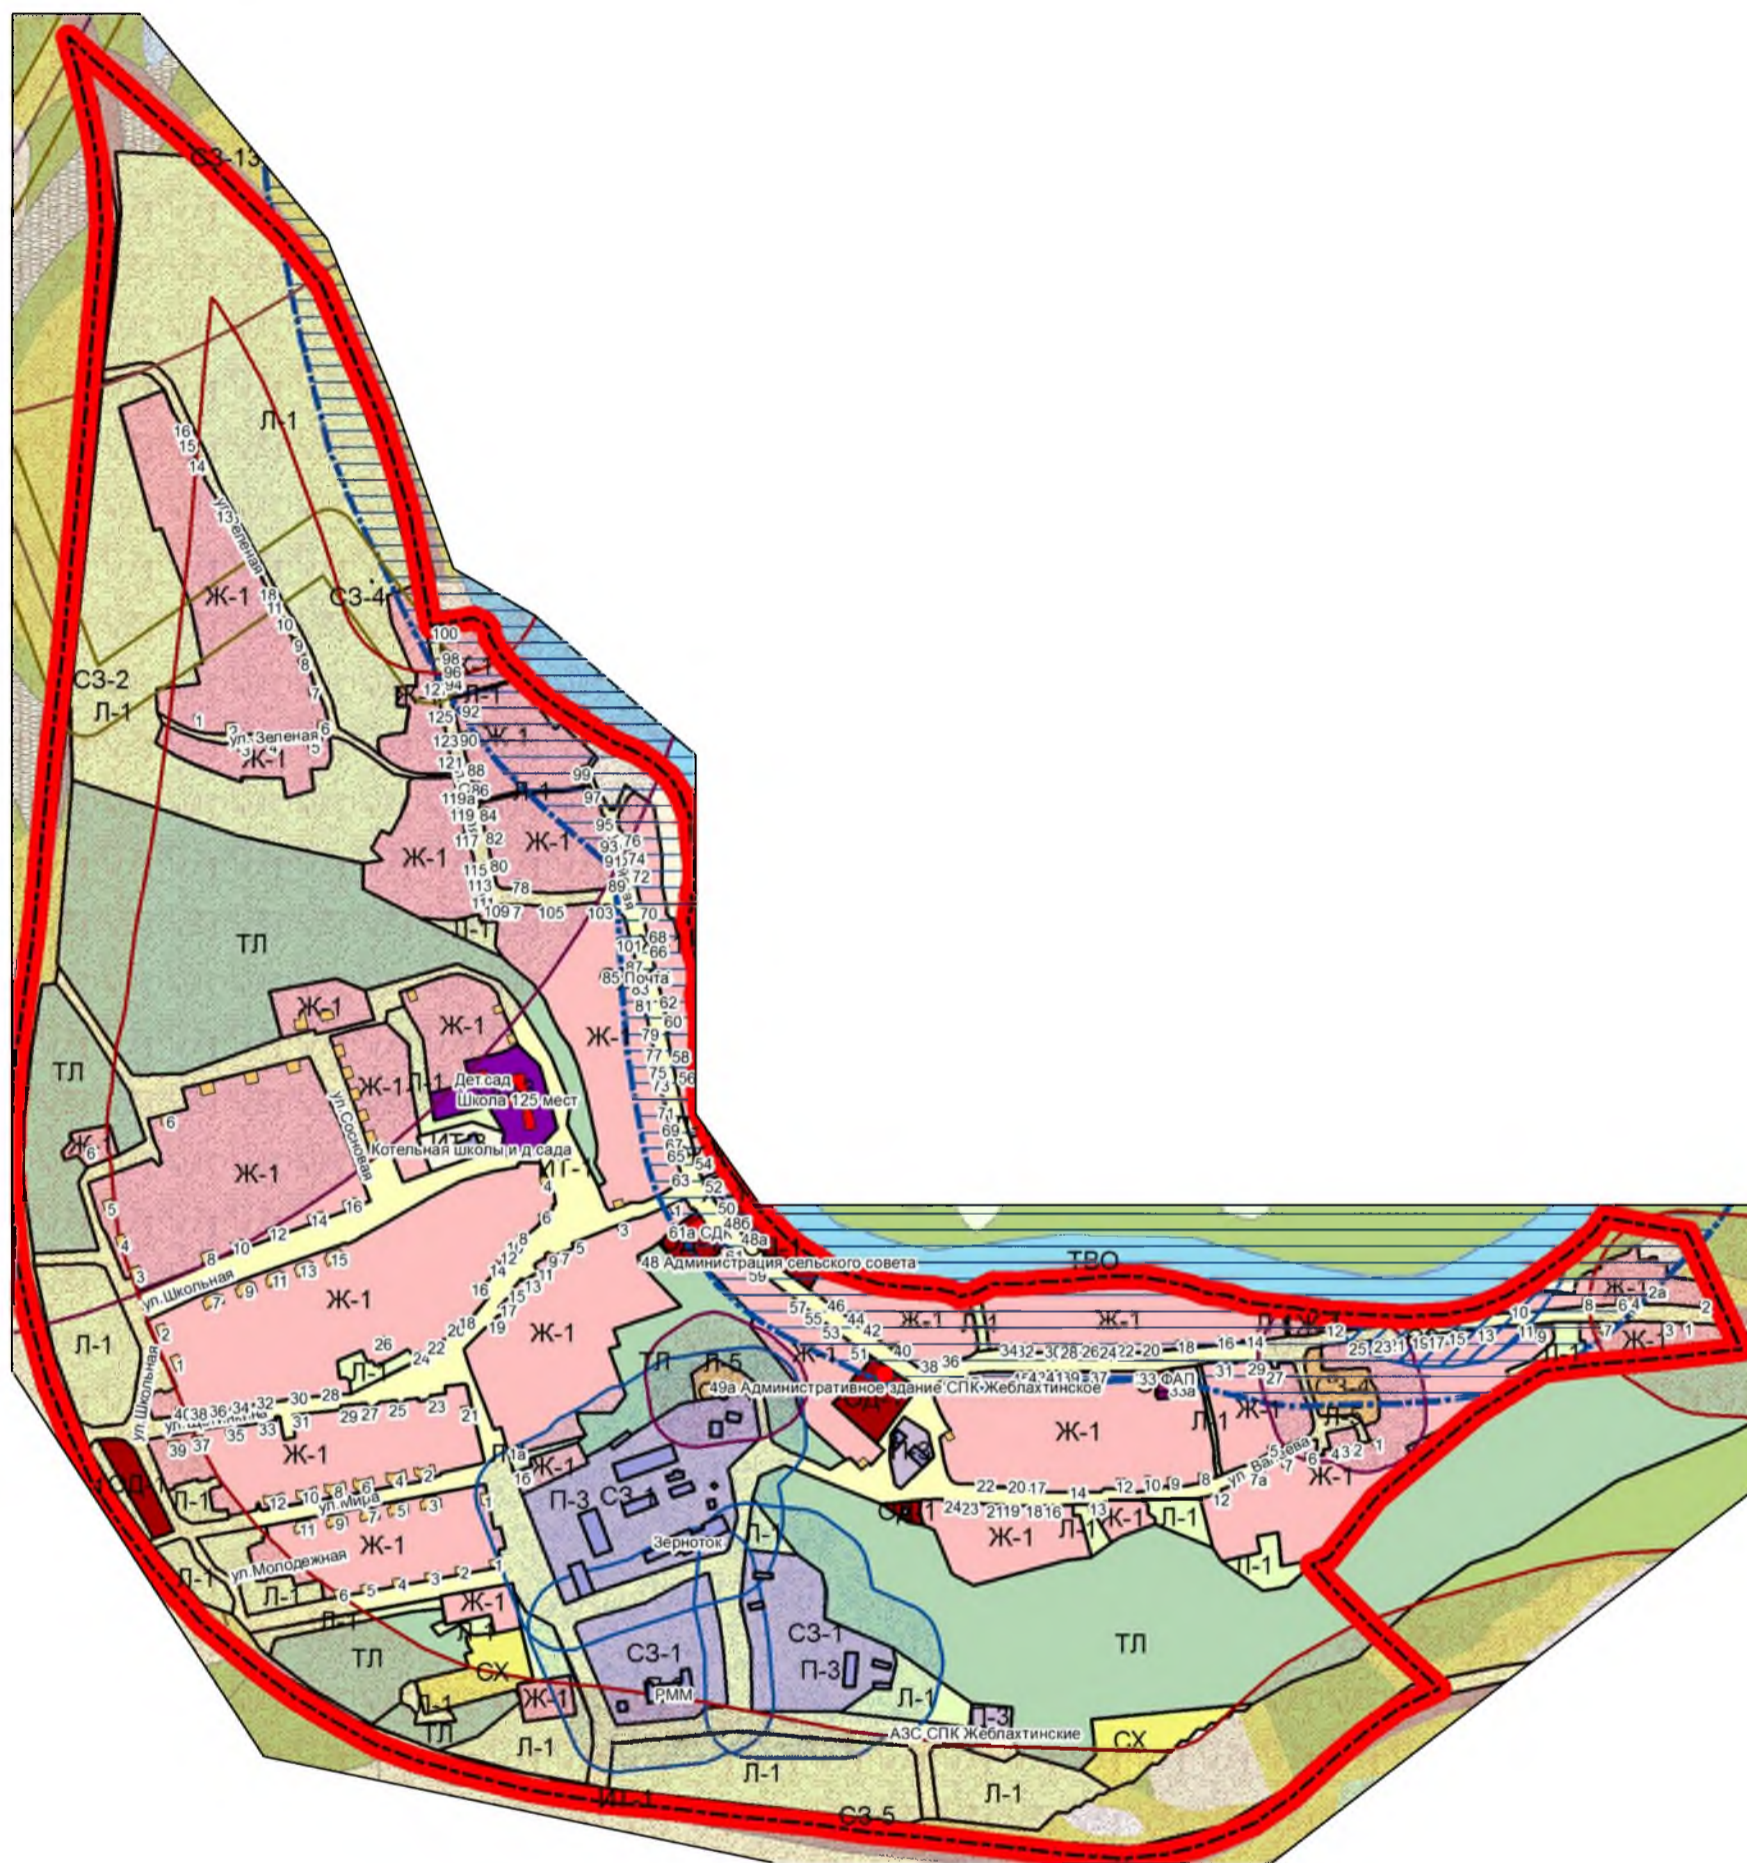

СХЕМА
размещения нестационарных торговых объектов на территории
с. Жеблахты, Ермаковского района

УСЛОВНЫЕ ОБОЗНАЧЕНИЯ

- - предполагаемый нестационарный торговый объект
- - существующий нестационарный торговый объект