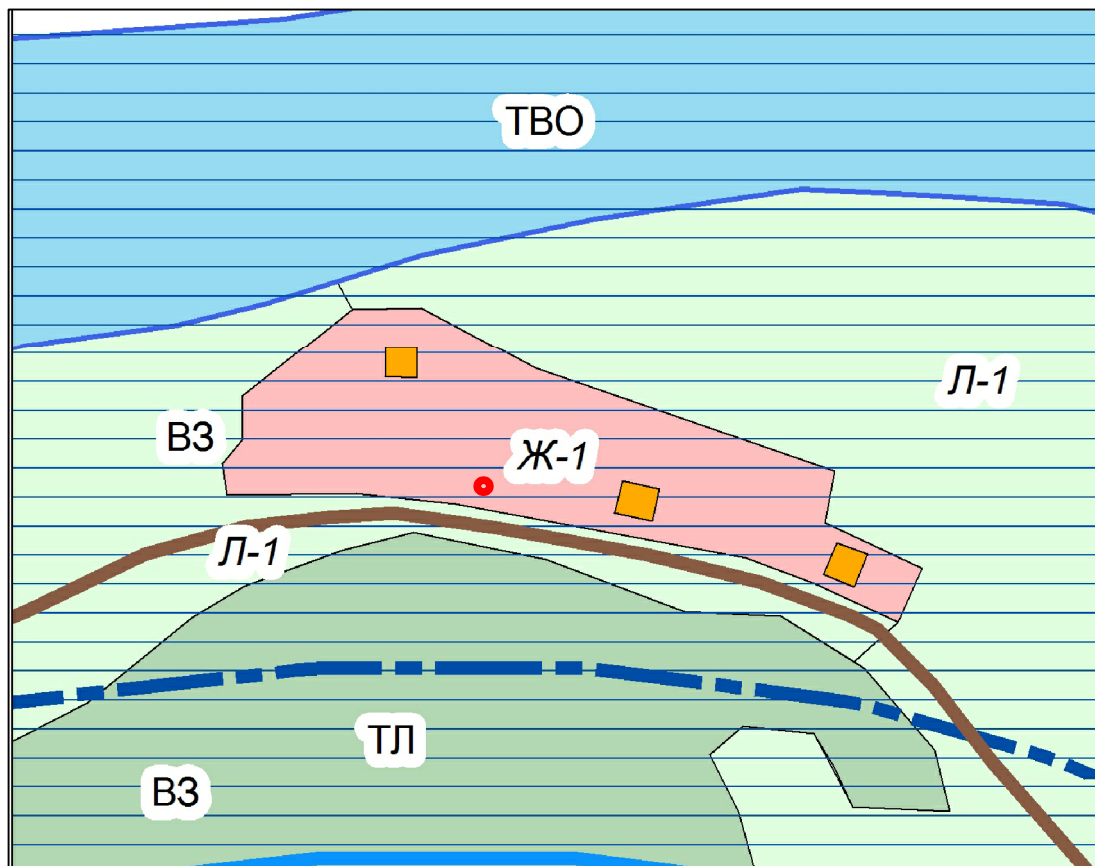

СХЕМА
размещения нестационарных торговых объектов на территории
д. Усть Золотая, Ермаковского района

УСЛОВНЫЕ ОБОЗНАЧЕНИЯ

- - предполагаемый нестационарный торговый объект
- - существующий нестационарный торговый объект