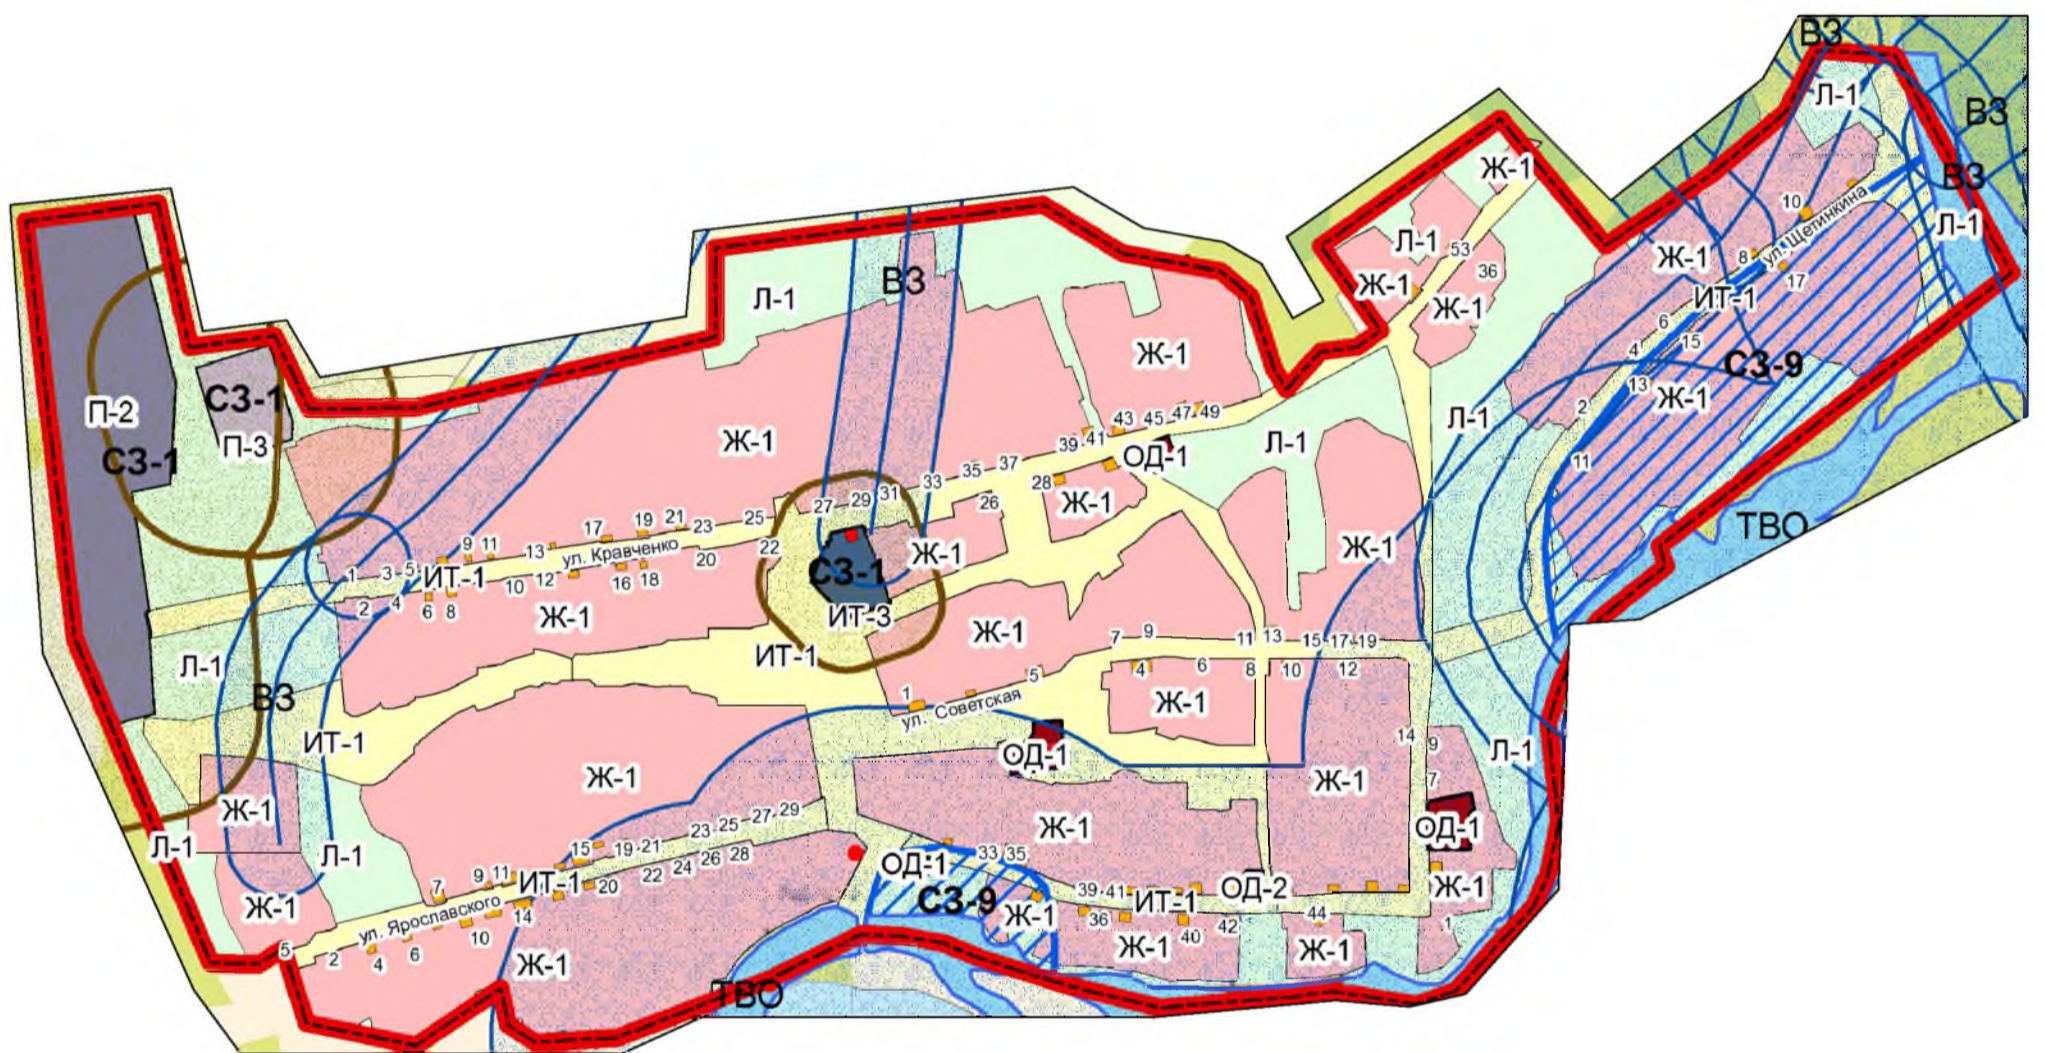

СХЕМА
размещения нестационарных торговых объектов на территории
с. Нижнеусинское, Ермаковского района

УСЛОВНЫЕ ОБОЗНАЧЕНИЯ

- - предполагаемый нестационарный торговый объект
- - существующий нестационарный торговый объект