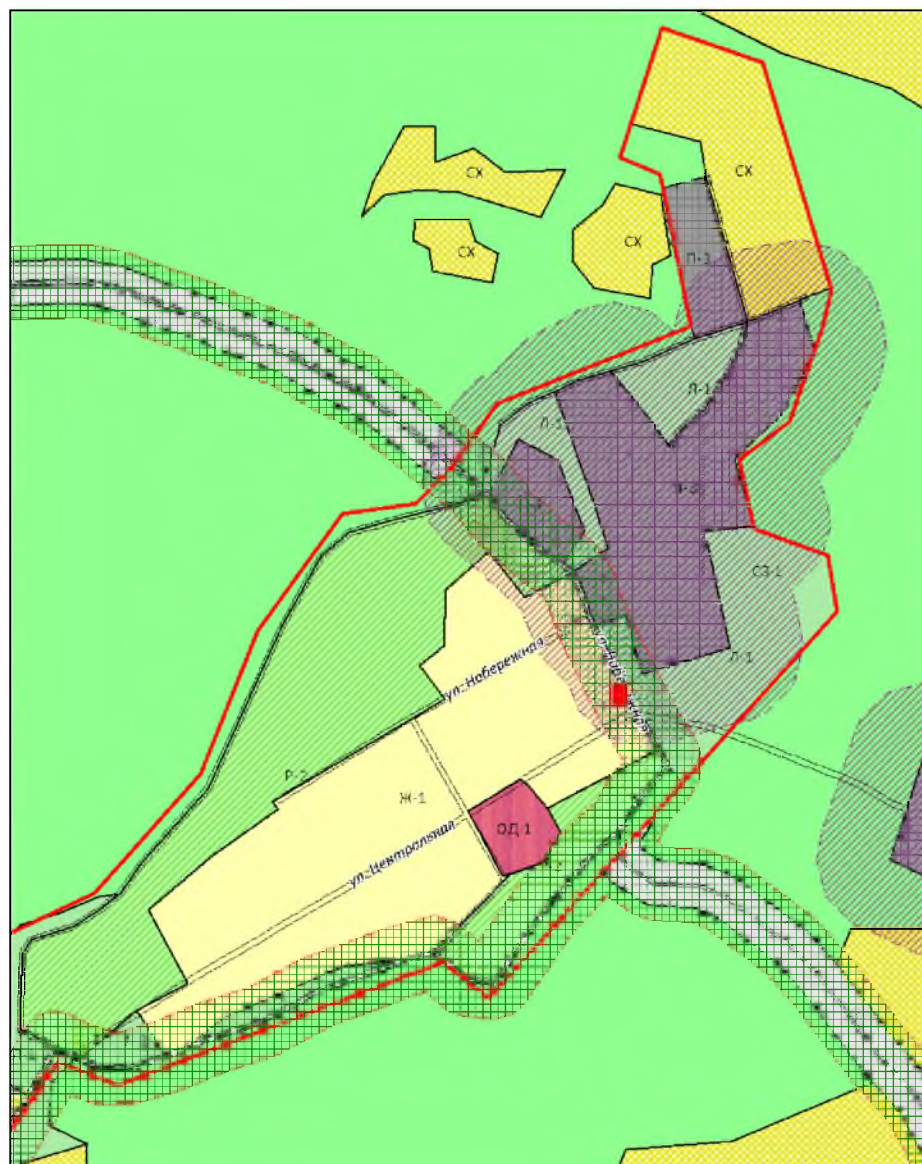

**СХЕМА**  
размещения нестационарных торговых объектов на территории  
п. Новоозерный, Ермаковского района

**УСЛОВНЫЕ ОБОЗНАЧЕНИЯ**

- - предполагаемый нестационарный торговый объект
- - существующий нестационарный торговый объект