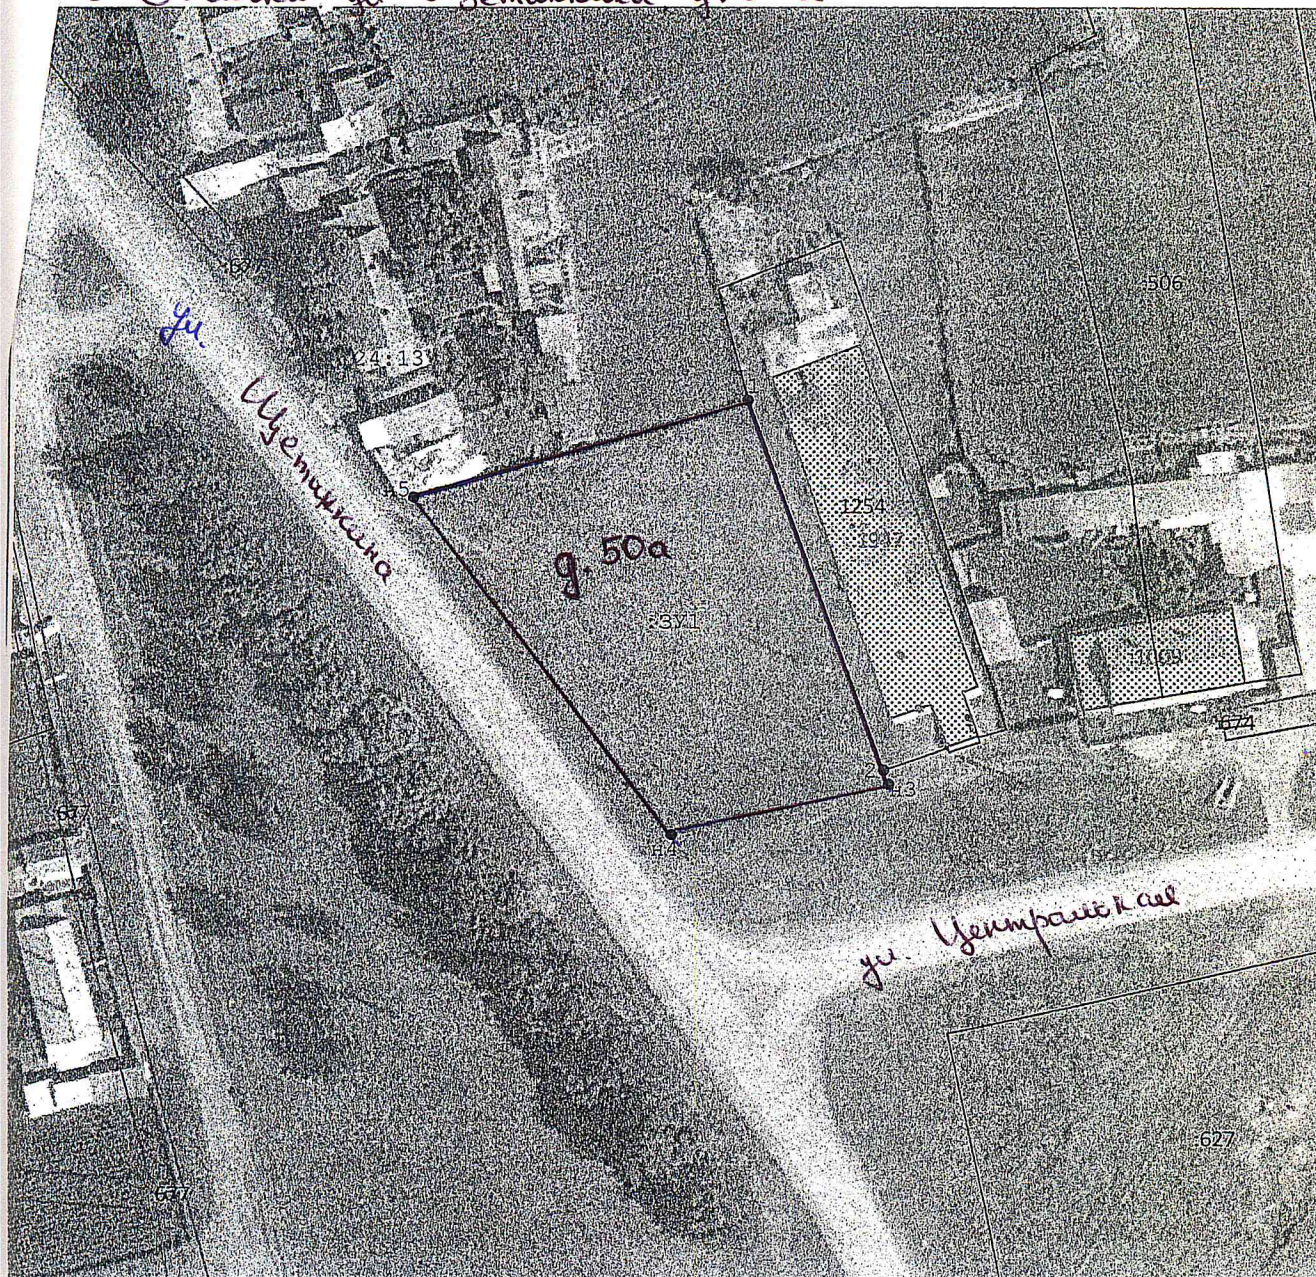

Схема расположения зу: Красновский край Ермаковский район  
с. Мичка ул. Щетинкина 9.50а

Масштаб 1:1 000

Условные обозначения:

-  - Вновь образованная часть границы, сведения о которой достаточны для определения ее местоположения
-  - Существующая часть границы, имеющиеся в ЕГРН сведения о которой достаточны для определения ее местоположения
-  нб - Образуемая точка, сведения о которой позволяют однозначно определить ее местоположение
-  : зу1 - Надписи вновь образованного земельного участка
-  : 43 - Надписи кадастрового номера земельного участка
-  24:13:2401019 - Обозначение кадастрового квартала
-  - Граница охранной зоны
-  - Объект капитального строительства