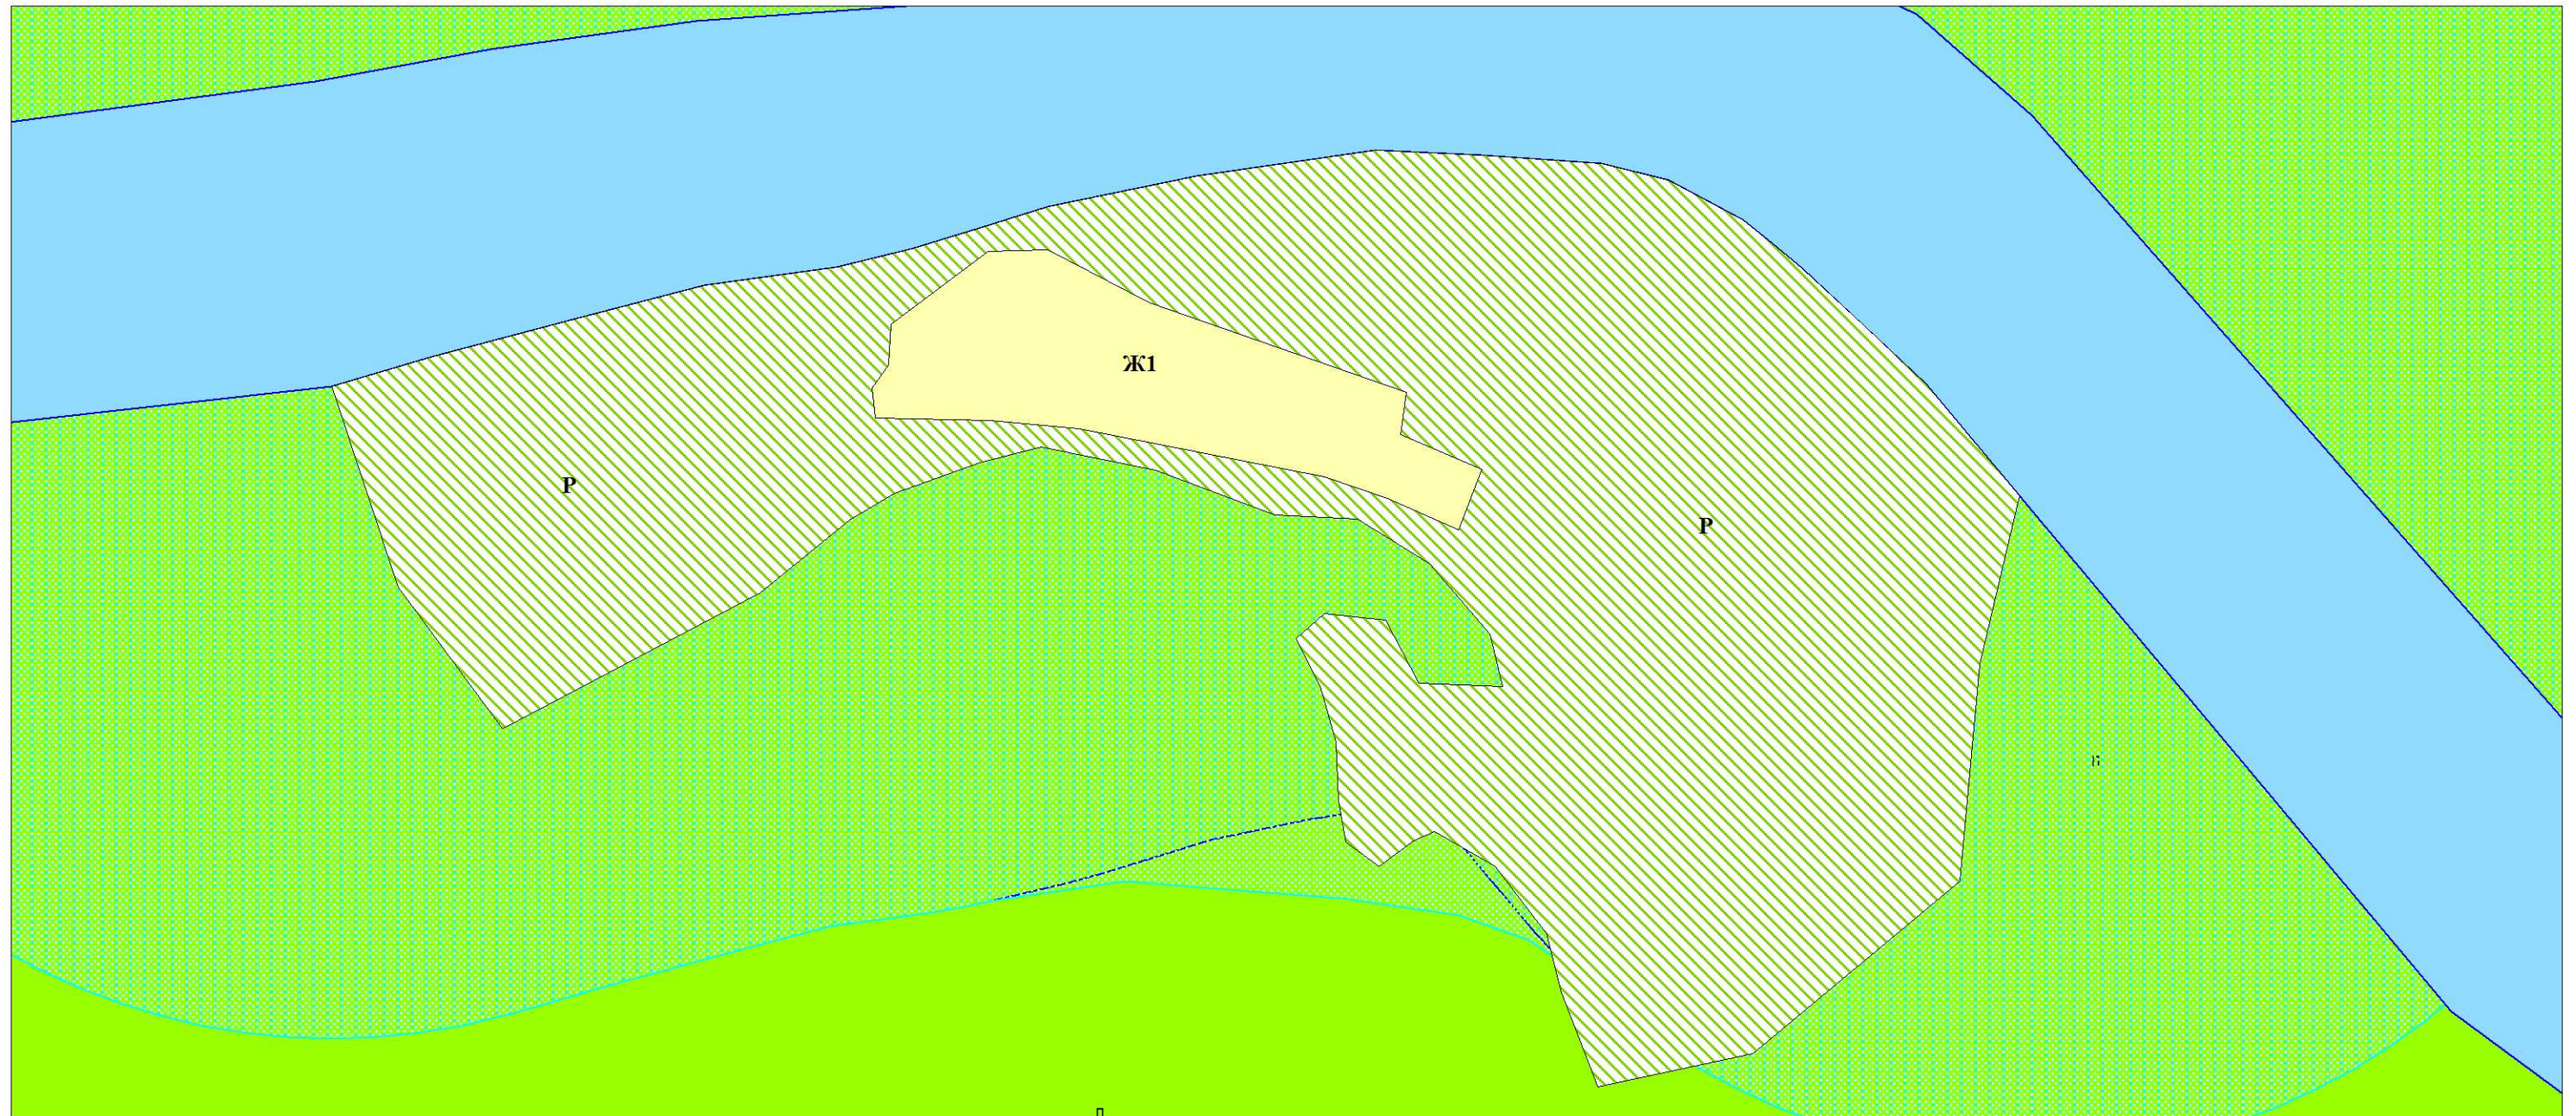

Верхнеусинский сельсовет п. Усть-Золотая

Правила землепользования и застройки

Карта градостроительного зонирования
 Карта зон с особыми условиями использования территории М 1:2000

Условные обозначения

Условные обозначения по категориям земель и видам угодий

Территориальные зоны и их кодовые обозначения

- Зона застройки индивидуальными жилыми домами (Ж1)
- Зона рекреационного назначения (Р)

Зоны с особыми условиями использования территории

- Водоохранная зона

- земли сельскохозяйственного назначения (СХ)
- земли лесного фонда (Л)
- реки

Правила землепользования и застройки утверждены
 Решением Верхнеусинского сельского Совета депутатов
 Ермаковского района № _____ от _____ г.